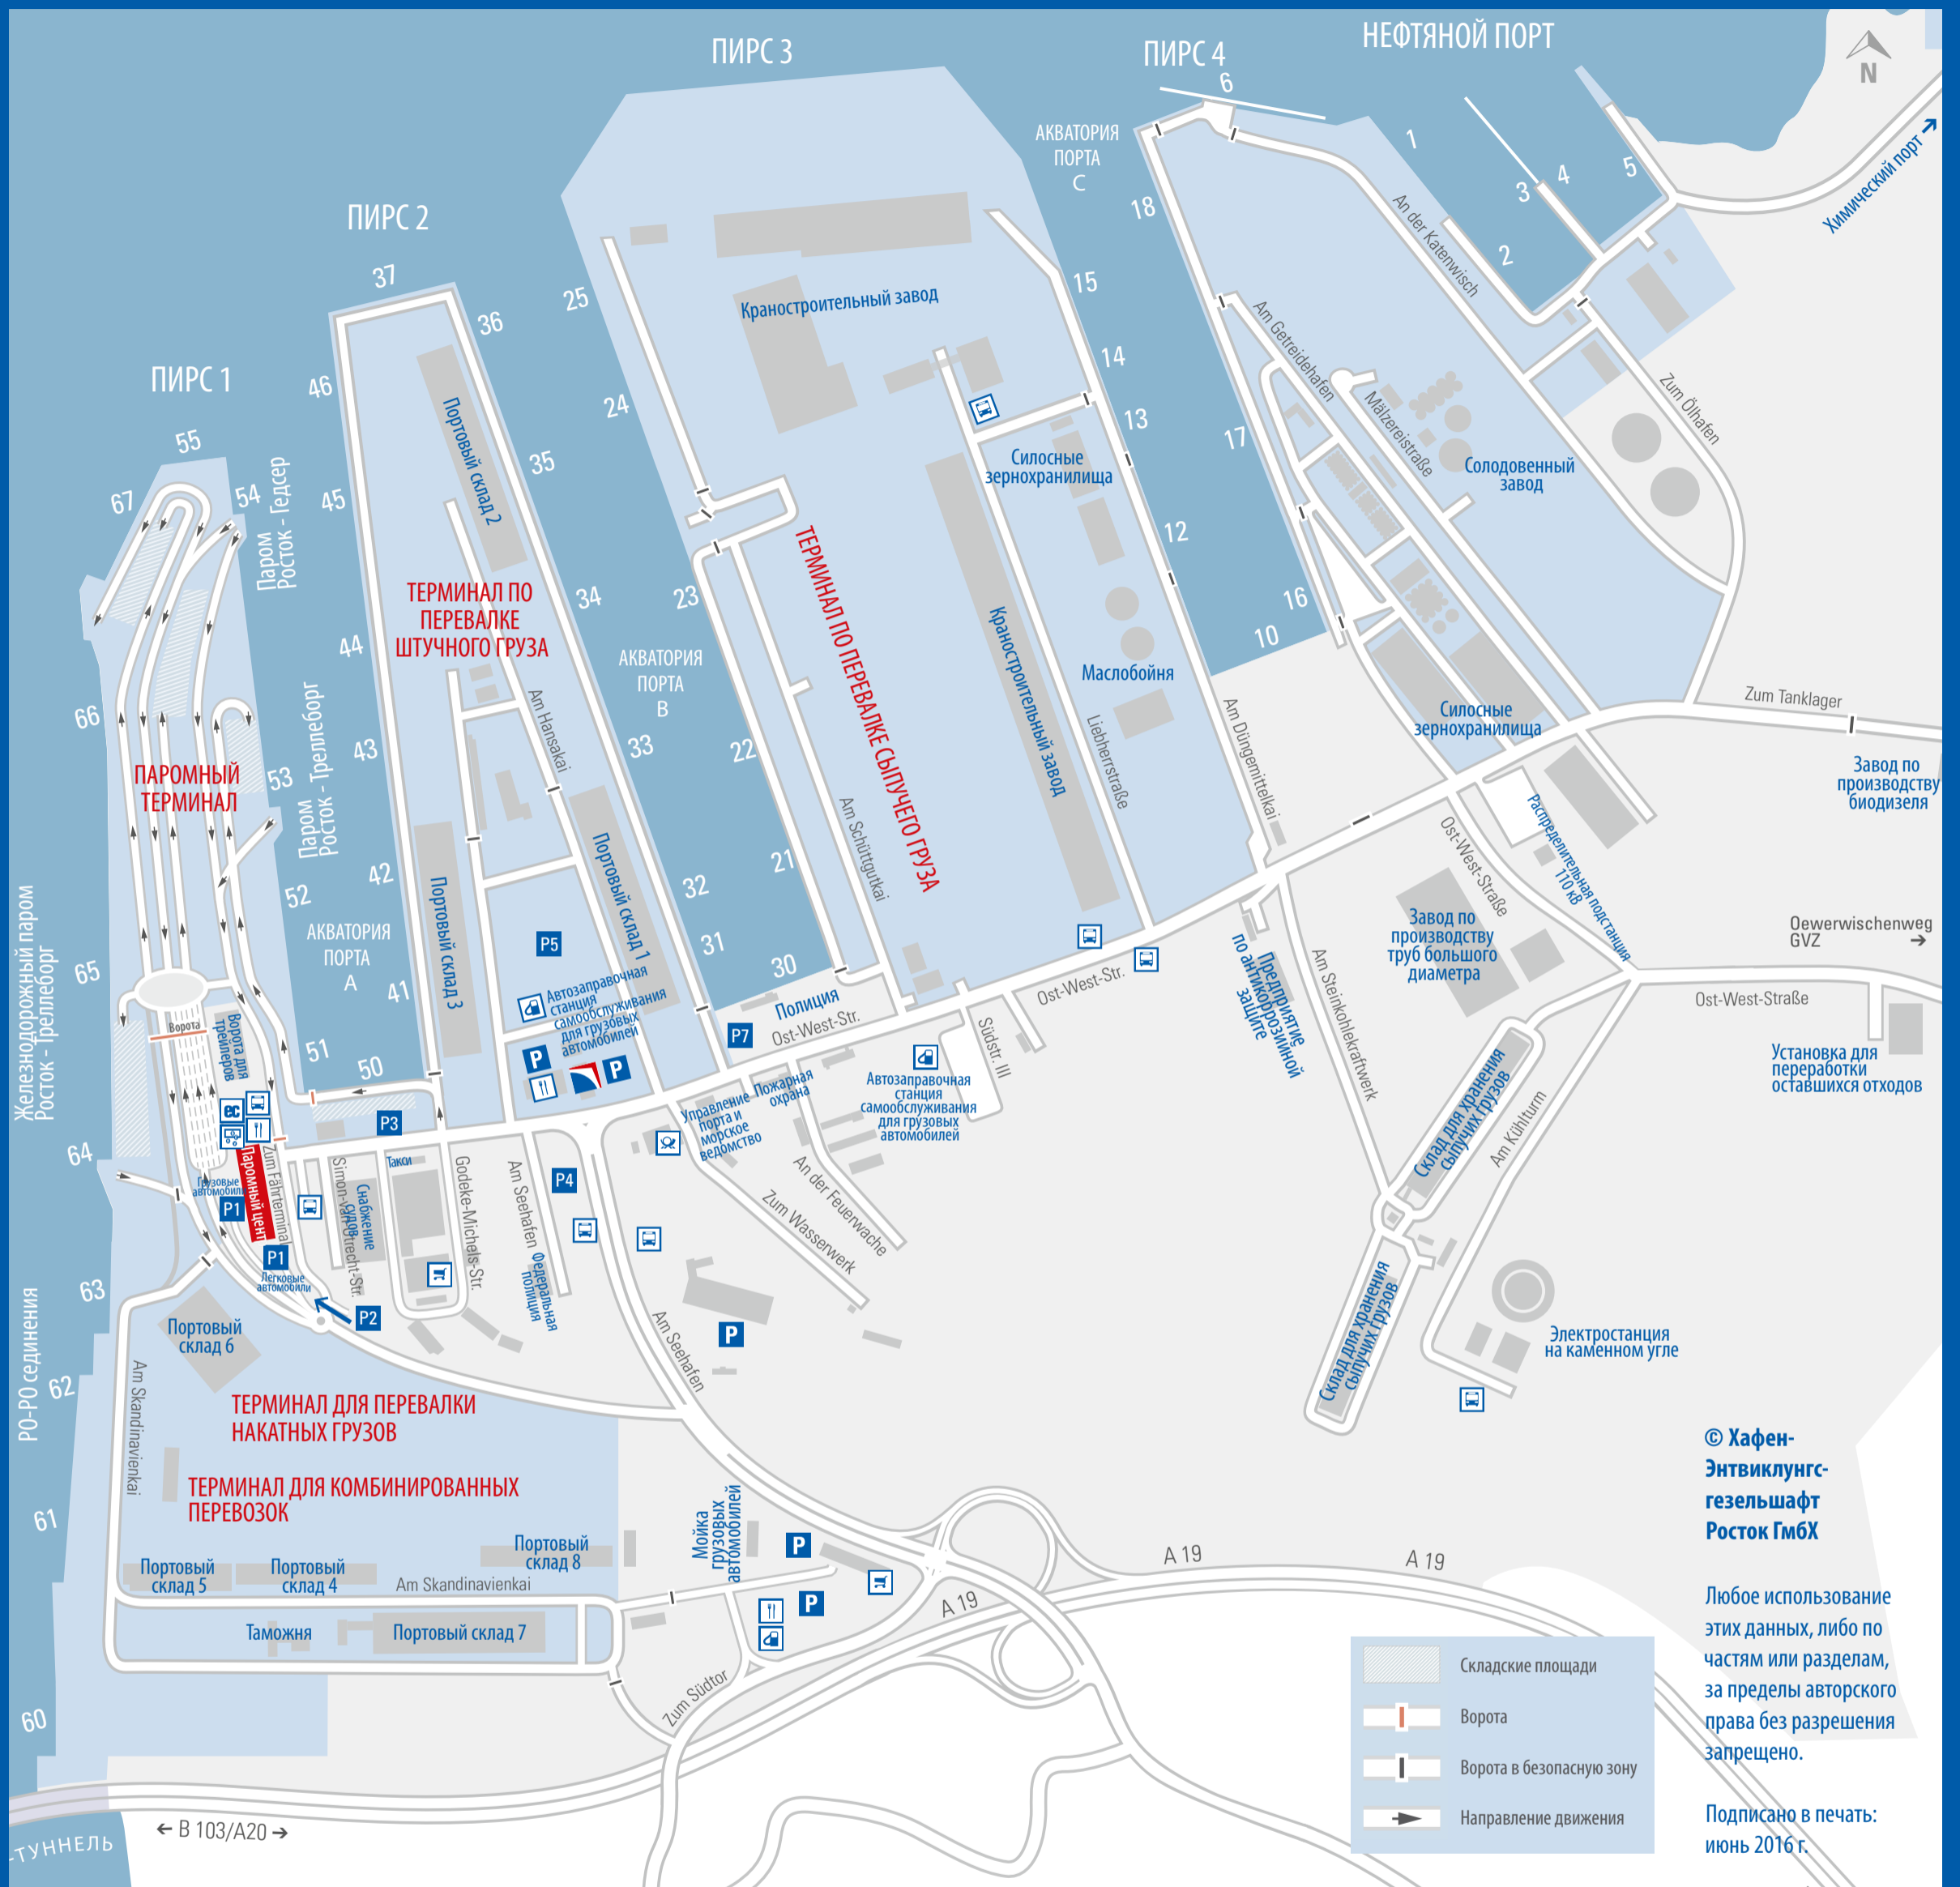

# Карта порта – Порт Росток

**ROSTOCK  
PORT**

Издатель:

**Хафен-Энтвиклунгсгезельшафт Росток ГмБХ**

Отдел корпоративной коммуникации

Тел.: +49 381 350-5020 · Факс: +49 381 350-5025

e-mail: [presse@rostock-port.de](mailto:presse@rostock-port.de) · net: [www.rostock-port.de](http://www.rostock-port.de)